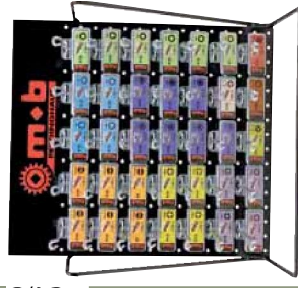

BITS BITS

9460

BIT-SATZ 30-TEILIG INKL. MAGNETISCHEN BITHALTER
32 Qualitäts-Bits
SET OF 30 BITS + MAGNETIC BIT HOLDER
bits of 32 quality

250 g
EDV-Nr. 9460030010

	910A 4,0x5 - 4,5x0,6 - 5,5x0,8 - 5,5x1 - 6,5x1,2	910E H2 - H3 - H4 - H5 - H5,5 - H6
	910B PH0 - PH1 - PH2 - PH3	910F T7 - T8 - T9 - T10 - T15 - T20 - T25 - T27 - T30 - T40
	910C PZ0 - PZ1 - PZ2 - PZ3	9460 Bit-Halter

250 g
EDV-Nr. 9461000001

	910A 4,0x5 - 4,5x0,6 - 5,5x0,8 - 6,5x1,2 - 8x1,2	910E H1 - H2 - H2,5 - H3 - H4 - H5 - H6 - H6
	910B PH0 - PH1 - PH2 - PH3	910F T10 - T15 - T20 - T25 - T27 - T30 - T40
	910C PZ0 - 3xPZ1 - 3xPZ2 - PZ3	9460 Bit-Halter

9461

DISPLAY MIT 12 BITBOXEN, 32-TEILIG
inkl. Magnetischen Bithalter
DISPLAY OF 12 SETS OF 32 BITS
magnetic bit holder

EDV-Nr. 9461120001

ANWENDUNGSTABELLE CORRESPONDENCE TABLE

Hubstf. / Dimensions mm 410x450x220
EDV-Nr. 0000502601

BITSORTIMENT, 117-TEILIG (1149 BITS)
BIT COMPOSITION 117 PIECES (1149 BITS)

	919A 3x 10x6x0,5 - 3x 10x6x0,6 - 3x 10x6,5x0,6 - 3x 10x6,5x1 - 3x 8x8x1,2 - 3x 8x8x1,5	919E 3x 10xH2 - 3x 10xH3 3x 10xH4 3x 10xH5 - 3x 10xH6 3x 10xH8
	919B 3x 10xPH0 - 5x 10xPH1 - 5x 10xPH2 3x 10xPH3	919F 2x 2x2x0 - 3x2C1 - 3x2C2 - 2x2C3
	919C 3x 10xPZ0 5x 10xPZ1 5x 10xPZ2 - 3x 10xPZ3	919G 2x 2x3x4 - 3x55 - 3x58 - 2x310
	919D 3x 10xT6 - 3x 10xT7 - 3x 10xT8 - 3x 10xT9	919K 3x 2x1x2W2 - 3x1xW3 - 3x1xW4 - 2x1xW5
	919G 5x 10xTT10 - 5x 10xTT11 - 5x 10xTT20 10xTT15 - 5x 10xTT20 10xTT27 - 5x 10xTT30 3x 10xTT40	919M 2x 2x1x6x1 - 2x1xW5 - 2x1x6 - 2x1xW6 - 2x1xW10